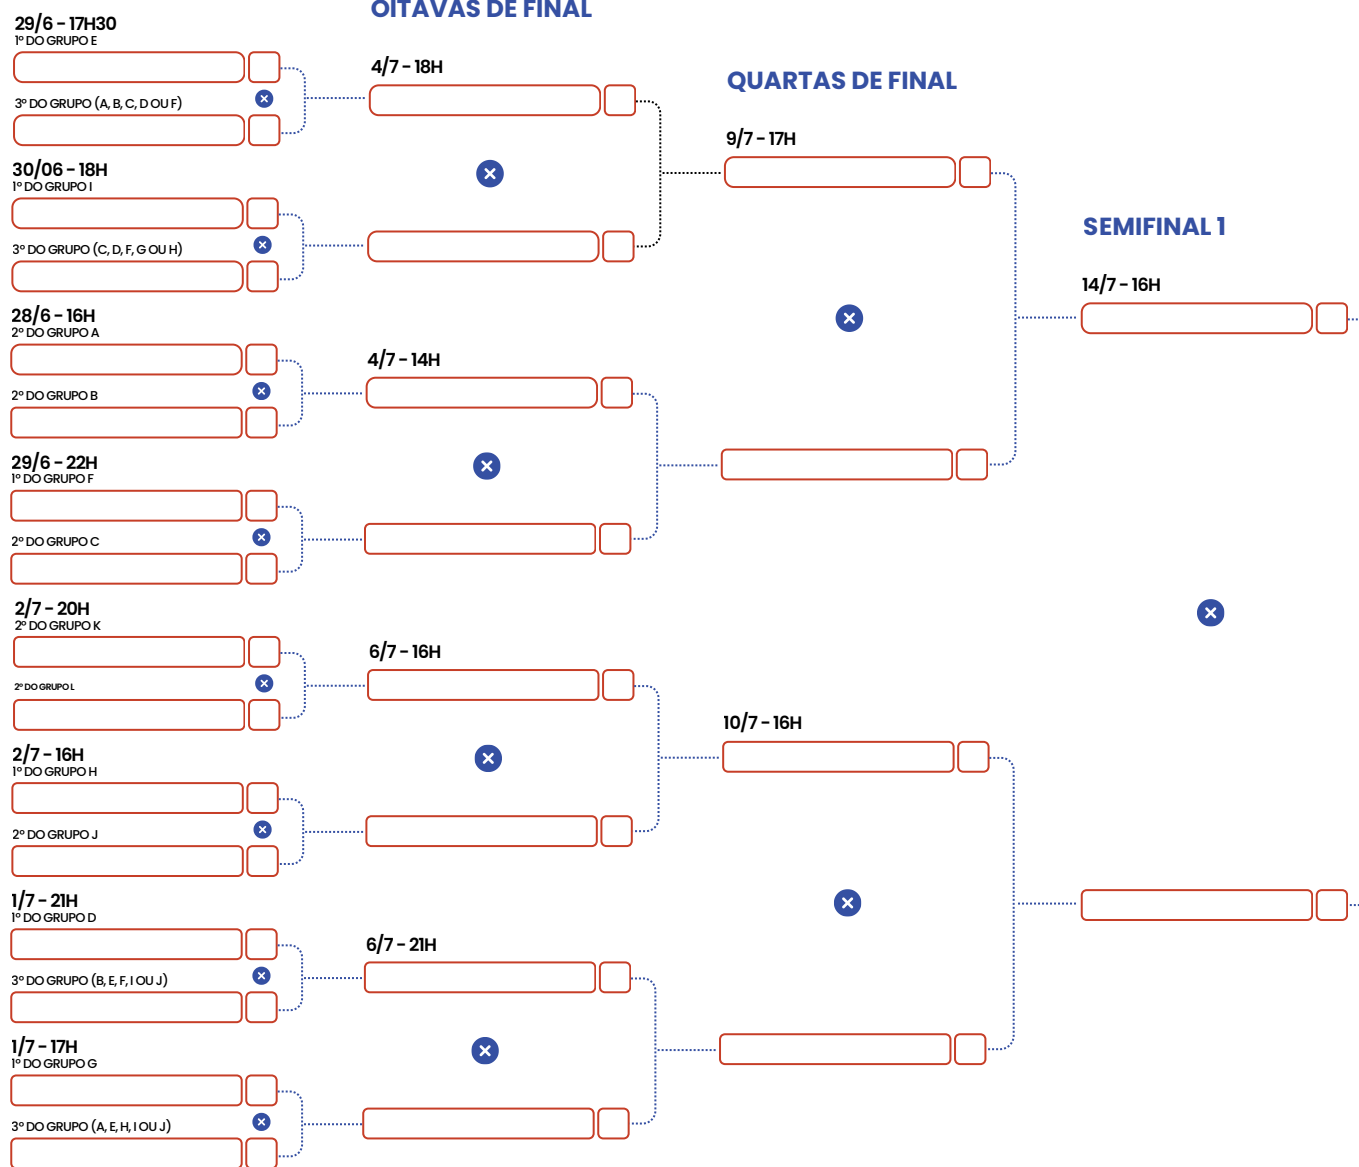

GRUPO G

BÉLGICA EGITO IRÁ NOVA ZELÂNDIA

15/06 - 16H	BÉLGICA	☐	☐	EGITO
15/06 - 22H	IRÁ	☐	☐	NOVA ZELÂNDIA
21/06 - 16H	BÉLGICA	☐	☐	IRÁ
21/06 - 22H	NOVA ZELÂNDIA	☐	☐	EGITO
27/06 - 0H	NOVA ZELÂNDIA	☐	☐	BÉLGICA
27/06 - 0H	EGITO	☐	☐	IRÁ

GRUPO H

ESPAÑA CABO VERDE A. SAUDITA URUGUAI

15/06 - 13H	ESPAÑA	☐	☐	CABO VERDE
15/06 - 19H	ARÁBIA SAUDITA	☐	☐	URUGUAI
21/06 - 13H	ESPAÑA	☐	☐	ARÁBIA SAUDITA
21/06 - 19H	URUGUAI	☐	☐	CABO VERDE
26/06 - 21H	URUGUAI	☐	☐	ESPAÑA
26/06 - 21H	CABO VERDE	☐	☐	ARÁBIA SAUDITA

GRUPO I

FRANÇA SENEGAL IRAQUE NORUEGA

16/06 - 16H	FRANÇA	☐	☐	SENEGAL
16/06 - 19H	IRAQUE	☐	☐	NORUEGA
22/06 - 18H	FRANÇA	☐	☐	IRAQUE
22/06 - 21H	NORUEGA	☐	☐	SENEGAL
26/06 - 16H	NORUEGA	☐	☐	FRANÇA
26/06 - 16H	SENEGAL	☐	☐	IRAQUE

GRUPO J

ARGENTINA ARGÉLIA ÁUSTRIA JORDÂNIA

16/06 - 22H	ARGENTINA	☐	☐	ARGÉLIA
17/06 - 1H	ÁUSTRIA	☐	☐	JORDÂNIA
22/06 - 14H	ARGENTINA	☐	☐	ÁUSTRIA
23/06 - 0H	JORDÂNIA	☐	☐	ARGÉLIA
27/06 - 23H	JORDÂNIA	☐	☐	ARGENTINA
27/06 - 23H	ARGÉLIA	☐	☐	ÁUSTRIA

GRUPO K

PORTUGAL RD CONGO UZBEQUISTÃO COLÔMBIA

17/06 - 14H	PORTUGAL	☐	☐	RD CONGO
17/06 - 23H	UZBEQUISTÃO	☐	☐	COLÔMBIA
23/06 - 14H	PORTUGAL	☐	☐	UZBEQUISTÃO
23/06 - 23H	COLÔMBIA	☐	☐	RD CONGO
27/06 - 20H30	COLÔMBIA	☐	☐	PORTUGAL
27/06 - 20H30	RD CONGO	☐	☐	UZBEQUISTÃO

GRUPO L

INGLATERRA GANA CROÁCIA PANAMÁ

17/06 - 17H	INGLATERRA	☐	☐	CROÁCIA
17/06 - 20H	GANA	☐	☐	PANAMÁ
23/06 - 17H	INGLATERRA	☐	☐	GANA
23/06 - 20H	PANAMÁ	☐	☐	CROÁCIA
24/06 - 22H	PANAMÁ	☐	☐	INGLATERRA
24/06 - 22H	CROÁCIA	☐	☐	GANA

SEGUNDA FASE